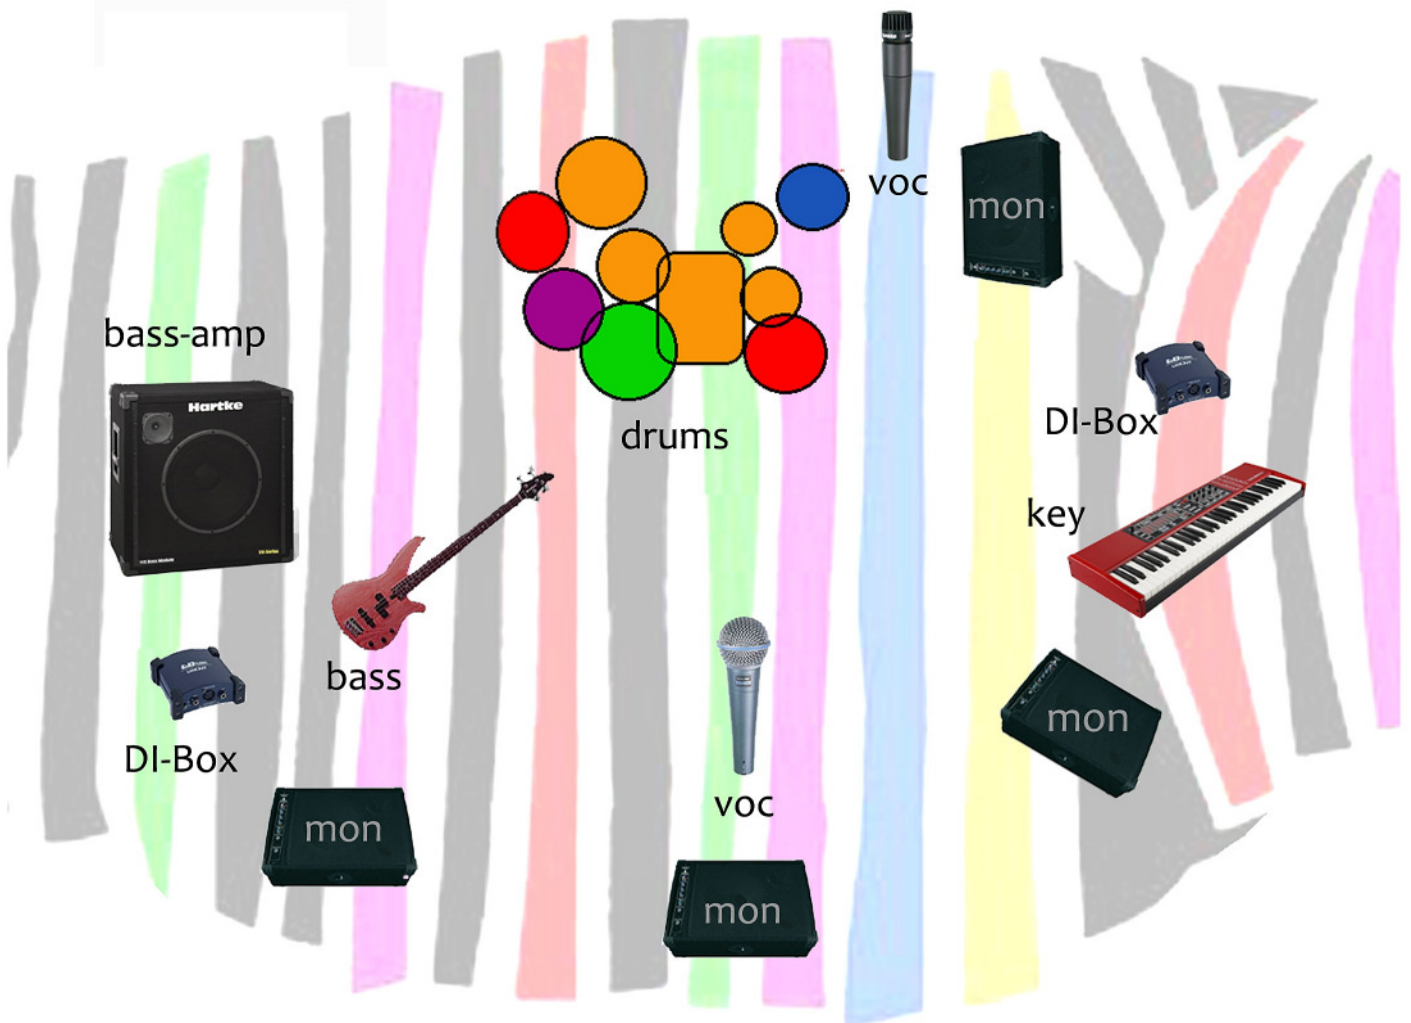

# Funky Zebra

## Besetzung & benötigte Technik

Maria: Gesang

Mikro (mind. Shure Beta 58), Mikrostander mit rundem Fuß, galgenlos,\* Monitor

Eike: Keyboard (Nord Electro 3)

DI-Box, Monitor

Felix: E-Bass

Bassverstärker,\* DI-Box (nutzt Vorverstärker), Monitor

Pirr: Drums (2x SnareDrum (13",14"), 1x Bass-Drum, 3x Toms (12",14",16"))  
4x Becken + HiHat)

Bassdrum\* + Drumset-Mikrofonie, Mikro Background: Shure SM 57,  
Mirkoständer mit Galgen,\* Schlagzeugpodest 2x2m, Monitor